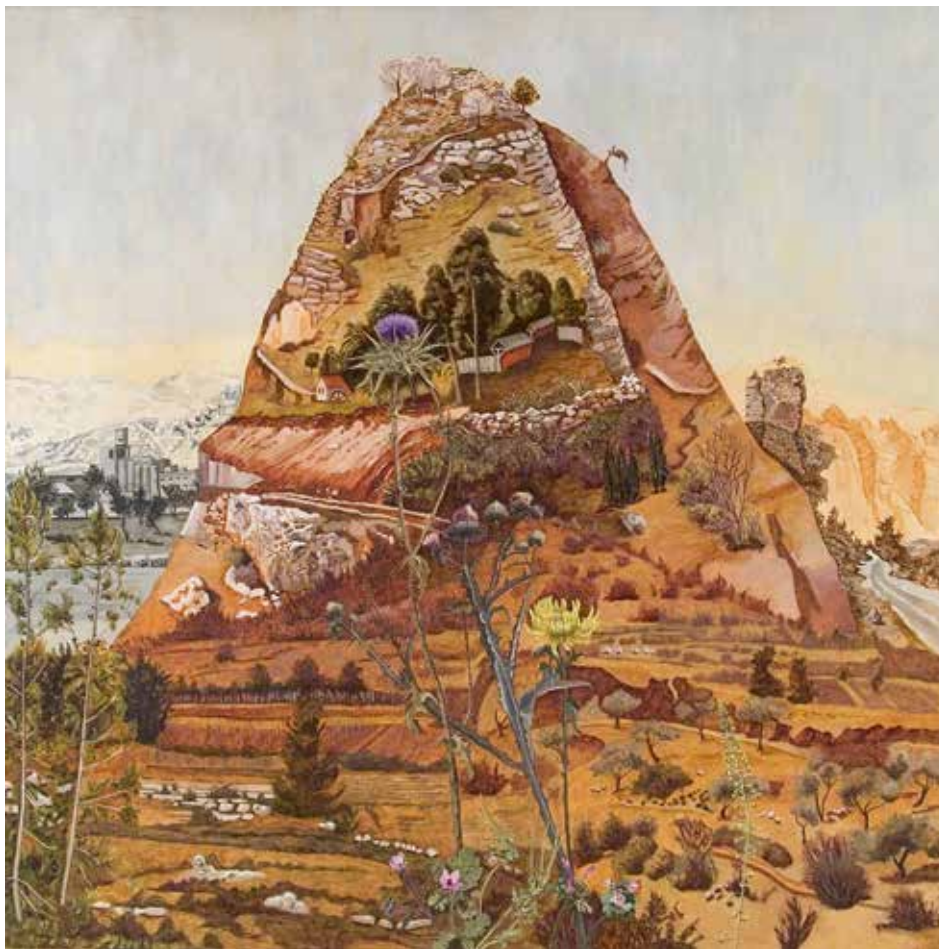

נורית דוד, הר מס' 1 (לשואיצ'י), 2005, שמן על בד, 120x120

David Nurit, Mountain #1 (For Shoichi), 2005, oil on canvas, 120x120